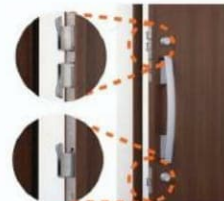

ガラス破り対策に有効

ボタンを押すだけでサムターンの
取り外しが簡単にできます。
外出時や就寝時に外しておけば
「サムターン回し」で開けられる
心配がありません。

※イラストは手動用セキュリティサムターンです。

3つの鎌付デッドボルト

こじ破りに対する 抵抗力を高めています。

上部ロックに2つ、下部ロックに
1つ、鎌付デッドボルトを採用。
玄関ドアと枠のかみ合わせが
強化され、防犯性が向上します。

戸先にも、木目調のラッピング

扉が開いたときに見えるアルミ材の戸先や
吊元面にまで木目調のラッピングを施しまし
た。扉を開くたびに、まるで一枚板のような
天然木の風合いを感じることができます。

ハンドル

※ハンドルは別紙画像の組み合わせとなります。

室外側

A型 グリップハンドル

B型 グリップハンドル

C型 バーハンドル

D型 アーチハンドル