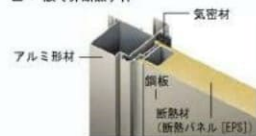

E型 バーハンドル

室内側

アルミ 室外側と同色

シルバー ブラック

シルバー ブラック ゴールド

シルバー ブラック

ブラック ゴールド

シルバー ブラック ゴールド

シルバー ブラック ゴールド

断熱仕様 (k4)

【平成25年省エネルギー基準】

建具とガラスの組み合わせによる開口部の熱貫流率: 4.07[W/(m²・K)]

■ 一般 (非断熱) 枠

■ 複層ガラス

遮熱銅板

ドア表面温度の上昇を抑制し、断熱ドアに生じがちな
“熱反り”を軽減します。

一般的な断熱ドアの場合…

室内と室外の温度差によって“熱反り”が発生。

『ジェスタ』の場合(遮熱銅板)

遮熱銅板の採用により“熱反り”を軽減。

採光

暗くなりがちな玄関も、
ドア次第でしっかり明るく。

窓を配置するスペースがなくて、
北向きの玄関でも、大きなガラス開口の
ドアを選べば、たっぷり光を採り込めます。
日中は電気をつける必要はないので、
電気代の節約にもつながります。

大開口デザインなら、玄関ドアが窓代わりに。