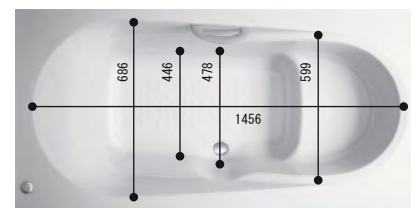

■ エプロンカラー

FW1 ホワイト	N11 ブラック	Y84 ベージュ	N86 ホワイト	Y71 ベージュ	U61 グレー
-------------	-------------	-------------	-------------	-------------	------------

■ 床カラー 単色

NW1 ホワイト	Y71 ベージュ	U61 グレー
-------------	-------------	------------

まる洗いカウンター

たっぷり置いて、裏までキレイ。

カウンターがまるごと外せるから、洗にくい壁や床もラクな姿勢で洗えます。

- カラー
- FW1
 - N11
 - Y84

くるりんポイ排水口

浴槽排水を利用した強いうずが、汚れを流す。

※イラストはイメージ
 ※効果的な渦流を発生させるためには、浴槽水位が150mm以上必要です。

キレイサーモフロア

スポンジでお掃除ラクラク。寒い冬場でも、冷やツツしない。

エコベンチ浴槽

快適な半身浴のためのベンチスペースが、節水にも効果を発揮。満水時約35Lの節水を実現しました。

- 浴槽内握りバー<グレー>
- 操作ボタン
- 排水栓
- プッシュワンウェイ排水栓<メタル調>

サーモバスS

お湯が冷めにくい、浴槽保温材と保温組フタの“ダブル保温”構造。

洗い場側水栓

- カラーバリエーション
- クローム
 - ブルー
 - パープル
 - レッド
- 壁付サーモ水栓(GB2)
 +レインO²シャワー(ユーフォリア)