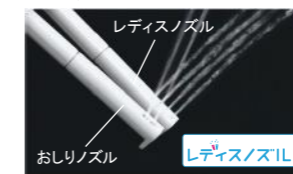

高硬度のジルコンを釉薬の表面まで含んでいるので、キズがつきにくく、汚れの付着を軽減します。

汚物汚れに強い

パワーストリーム洗浄

強力な水流が便器鉢内のすみずみまで回り、少ない水でもしっかり汚れを洗い流します。

お掃除リフトアップ

真上にしっかり上がるから、お掃除できなかったすき間汚れが奥まで楽に拭き取れて、気になるにおいの元もカットします。

キレイ便座

汚れが入りやすいつぎ目がありません。新素材により気になる便座裏の汚れもサッとひと拭き、お掃除ラクラク。

スッキリノズルシャッター

使わないときはノズルを収納。男子小用時などの汚れの心配もなく、ノズルはいつも清潔。シャッターは着脱可能なので、お手入れも簡単です。

コンパクトなフォルム

コンパクト設計の奥行760mmなので、空間をより広々でき、ゆとりを生み出します。

手洗しやすいフォルム

手の洗いやすさを考えた、広くて深い手洗鉢です。

女性専用『レディスノズル』

LIXILはノズルが2本。おしり洗浄用ノズルとは別に、女性にやさしいビデ洗浄用ノズルを搭載しました。

パワー脱臭

着座すると自動で脱臭。

タオルリング

スタンダードシリーズ タオルリング
KF-91A

◆お願い
商品によっては、改良などにより仕様、寸法、カラーなどに多少の変更が生じる場合がありますのでご了承ください。
商品写真は印刷のため、現物と若干異なる場合があります。実際の商品見本でお確かめください。
商品写真は参考例です。実際に花瓶や小物等を置かれる場合は、落下等の事故がないよう取り扱いにご注意ください。
表示価格は、商品代みのメーカー希望小売価格で、取付費・工事費、消費税、セット写真の小物など別途ご負担をお願いいたします。
掲載内容及び写真・図版の無断転載はかたくお断りします。(許可なく転載・流用した場合、損害賠償が発生します。)