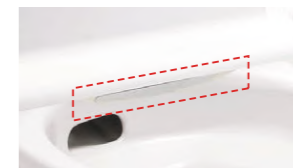

高硬度のジルコンを釉薬の表面まで含んでいるので、キズがつきにくく、汚れの付着を軽減します。

汚物汚れに強い

パワーストリーム洗浄

強力な水流が便器鉢内のすみずみまで回り、少ない水でもしっかり汚れを洗い流します。

お掃除リフトアップ

真上にしっかり上がるから、お掃除できなかったすき間汚れが奥まで楽に拭き取れて、気になるにおいの元もカットします。

キレイ便座

汚れが入りやすいつぎ目がありません。新素材により気になる便座裏の汚れもサッとひと拭き、お掃除ラクラク。

フチレス形状

奥も手前も便器のフチを丸ごとなくし、サッとひと拭き、お掃除ラクラクです。

しっかりエコ

大切な水をムダなく賢く節約します。大洗浄5L、小洗浄3.8Lの「超節水ECO5トイレ」。従来品※(大13L)と比べ約69%の節水を実現。

ECO5

※1989～2001年発売品
【試算条件】4人家族(男性2人、女性2人)が大1回/人・日、小3回/人・日使用した場合で算出。【1円用】省エネ・防犯住宅推進アプローチブック(単価)上下水道:265円/m³(税込)

スッキリノズルシャッター

使わないときはノズルを収納。男子小用時などの汚れの心配もなく、ノズルはいつも清潔。シャッターは着脱可能なので、お手入れも簡単です。

コンパクトなフォルム

コンパクト設計の奥行760mmなので、空間をより広々でき、ゆとりを生み出します。

手洗しやすいフォルム

手の洗いやすさを考えた、広くて深い手洗鉢です。

女性専用『レディスノズル』

LIXILはノズルが2本。おしり洗浄用ノズルとは別に、女性にやさしいビデ洗浄用ノズルを搭載しました。