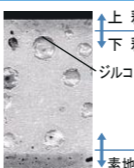

ご選定カラー

BW1
ビュ7ホワイト

リモコン

壁リモコン

ハイパーキラミック

キズ、汚れに強く、銀イオンパワーで細菌の繁殖も抑えます。

ハイパーキラミック
HYPER KILAMIC SIAA
ISO 22196
FOR KOHJIN

キズ汚れに強い

高硬度のジルコンを釉薬の表面まで含んでいるので、キズがつきにくく、汚れの付着を軽減します。

汚物汚れに強い

パワーストリーム洗浄

強力な水流が便器鉢内のすみずみまで回り、少ない水でもしっかり汚れを洗い流します。

お掃除リフトアップ

真上にしっかり上がるから、お掃除できなかったすき間汚れが奥まで楽に拭き取れて、気になるにおいの元もカットします。

キレイ便座

汚れが入りやすいつぎ目がありません。新素材により気になる便座裏の汚れもサッとひと拭き、お掃除ラクラク。