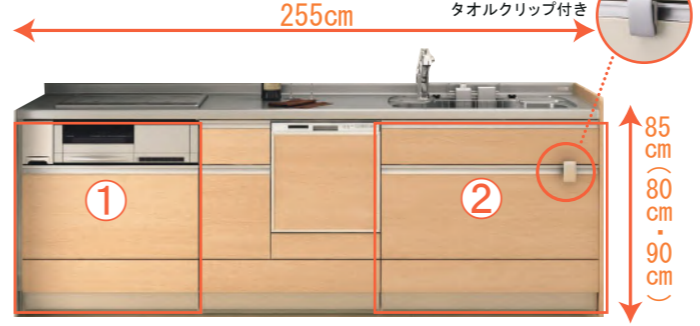

スライドストッカープラン

キャビネットのスペースをムダなく活かして、たっぷり収納できる引出し式のスライドストッカーを採用したプランです。

深くかまなくても取り出しやすい。ポウルやザルなど、水まわりや下ごしらえで使う道具をたっぷり収納できます。

扉の裏面に包丁が4本しまえる包丁差しが付きま。

※キッチンの高さは、80・85・90cmの中から選択できます。

レンジフード(LED)

金属扉板付

本体色シルバー 運動機能付

SERタイプ

SER932SI

フィルターレス構造
面倒なスロットフィルター洗浄がいらぬフィルターレスのレンジフードです。

LED照明
消費電力が少なく寿命が長いLEDタイプの照明です。

常時換気
一日中、微弱運転で換気を行い室内にこもった湿気や汚れを排出します。

なかまでフラット
フード内部も拭きやすさこだわった凹凸のない形状でお手入れをしやすいです。

お手入れ簡単加工
汚れが気になる場所に撥油性塗装や親水性塗装を施し、お手入れしやすくしています。

ワンタッチ着脱ファン
ファン本体がワンタッチで取り外せるので、お手入れが簡単です。

凹凸をなくした
お手入れしやすい構造

食器洗い乾燥機

食器収納点数:40点(約5人分)
運転コース:6コース

乾燥キープ
運転終了後に庫内に送風を行い結露の発生を防止。食器のカラツと感をキープします。

ソフト排気
排気口からの排気温度を低減させて、キッチンまわりの気温上昇を抑えます。

低温洗浄
最終すすぎ温度を抑えたコースです。耐熱60℃の樹脂製食器も安心して洗浄できます。

予約タイマー
運転開始時間を設定できるので、騒音が気になる深夜の使用も安心です。

浅型タイプ(パネル材仕様)
NP45RS7SJGM

ガスコンロ

フェイス:シルバー トップ:グレー

レンジフード連動なし

3口コンロ・ホーロートップタイプ(無水片面焼グリル)
H1633A0RHVM132A

焦げ付き消化機能
調理中の鍋の焦げ付きを早い段階で感知し自動消火する安心機能です。

Siセンサー
全てのバーナーに安全・便利な機能を備えたセンサーを搭載しています。

ガス消費量(kcal/h)

強火力バーナー(右):4.20(3,610)
標準バーナー(左):2.97(2,550)
小バーナー(後):1.28(1,100)
全ガス消費量:8.72(7,500) グリル:1.28(1,100)

引出し仕様

扉を勢いよく閉めても、減速してスーッと静かに閉まる高品質なレールです。

▲メラミン底板
ソフトモーションレール

水栓金具

●カートリッジ内蔵 浄水機能付

オールワン浄水栓DSタイプ・エコハンドル
JFAD466SYXJG5M

エコハンドル
水栓本体にスリムに内蔵された高性能カートリッジ。セラミックフィルターを含む構造でおいしい水をつくります。

エコハンドル

よく使う正面のハンドル位置で「水」を出す省エネ設計。

レバーハンドル
正面の位置では水が出ます。

お湯が混合する位置はクリックでお知らせします。

※ソフトモーションはつきません。

コンロ脇小引出し

すぐ使いたい調味料はコンロ横に収納してとりだしやすく。

※ソフトモーションはつきません。

◆お願い
商品によっては、改良などにより仕様、寸法、カラーなどに多少の変更が生じる場合がありますのでご了承ください。
商品写真は印刷のため、現物と若干異なりますので、実際の商品見本でお確かめください。
商品写真は参考例です。実際に花瓶や小物等が置かれる場合は、落下等の事故がないように取り扱いにご注意ください。
表示価格は、商品代だけのメーカー希望小売価格で、取付費・工事費、消費税、セット写真の小物など別途ご負担をお願いいたします。
掲載内容及び写真・図版の無断転載はかたくお断りします。(許可なく転載・流用した場合、損害賠償が発生します。)