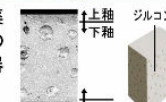

表面にキズがつきにくく、ISOに準拠した抗菌 (銀イオン) パワーで細菌の繁殖も抑えられる、汚れに強い便器素材です。

水になじみやすい親水性

ハイパーセラミックは「水になじみやすい」親水性。便器洗浄やお掃除するたびに汚物を押し流します。

抗菌仕様

しっかり汚れを洗い流した上で、銀イオンのパワーで、黒ズミの原因となる細菌の繁殖をしっかり抑制。汚れや水アカ、においを低減します。

キズ汚れにつよい。

高硬度のジルコンを釉薬の表面まで含んでいるので、キズがつきにくく、陶器の美しさを長く保てます。