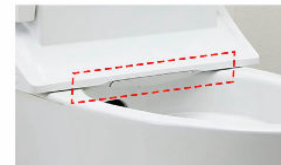

*おフロ1杯を180Lで計算

(試算条件)4人家族(男性2人、女性2人)が大1回/人・日、小3回/人・日使用した場合で算出。

埋込収納棚

埋込収納棚 (紙巻器付) TSF-211U/WA

タオルリング

スタンダードシリーズ タオルリング KF-91

コンパクトなフォルム

コンパクト設計の奥行760mmなので、空間をより広々でき、ゆとりを生み出します。 ※前出寸法は現場の排水管の状況により多少異なります。

お掃除しやすいフォルム

タンク上手洗はシームレスで拭き掃除しやすいデザイン。

キレイ便座

便座のつぎ目をなくし、便座裏は防汚素材だから、汚れもサッとひと拭き。

スッキリノズルシャッター

使わないときはノズルを収納し、男子小用時などの汚れを防ぎます。シャッターは着脱できるので、お手入れラクラク。

ビデ専用ノズル

“おしり洗浄時の便がつかない※1”から安心。ビデ洗浄の専用ノズルです。

※1 ノズルの操作方法を誤った場合には、ビデノズルが汚れる場合があります。

ノズル先端着脱

ノズルの先端を取り外してカンタン交換可能です。

各写真・イラストはイメージです。見積内容とは異なる場合がありますので、ご注意ください。

ほ マークは住宅省エネ2024キャンペーンの対象製品です。詳細は国の公式ホームページ(二次元コード)にてご確認をお願いします。条件によって対象可否や補助額、期間が異なります。

◆ご注意とお願い
 ・写真は印刷のため、実際の色と異なる場合がございます。現物またはサンプルなどにてご確認ください。
 ・商品によっては、予告なく改良、仕様変更などを行う場合がありますので、ご了承ください。
 ・主要部材、アイテムのみの掲載につき、ご提案プランの詳細は見積書や図面にてご確認ください。
 ・掲載内容及び写真・図版の無断掲載はかたくお断りします。(許可なく転載・流用した場合、損害賠償が発生します。)