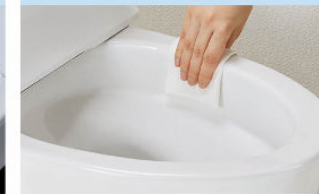

3DCGによるイメージ画像です。
反対壁に設置されている商品がある場合は表示されておりません。

1グレード 機能表

グレード別機能	<p>キレイ機能: ビデ専用ノズル, パワーSTREAM洗浄, スッキリノズルシャッター, ノズルお掃除モード, ノズルそうじ, ノズルオートクリーニング ノズル先端着脱, キレイ便座, 便フタワンタッチ着脱, 抗菌樹脂 (ISO抗菌準拠)</p> <p>エコ機能: 超節水ECO5, スーパー節電, ワンタッチ節電 (8h), 電源スイッチ</p> <p>洗浄機能: おしり洗浄 (泡ジェット洗浄), ビデ洗浄 (泡沫ソフト), おしりワイド洗浄, おしりターボ洗浄, スーパーワイドビデ洗浄, ノズル位置調節</p> <p>快適機能: 暖房便座, リモコン, スローダウン便座, 便座ヒーターオートOFF, 着座センサー, 点字対応</p>					
---------	---	--	--	--	--	--

カラーバリエーション

リモコンデザイン

キレイ機能

パワーSTREAM洗浄

強力な水流が便器鉢内のすみずみまで回り、少ない水でもしっかり汚れを洗い流します。

フチレス形状

便器のフチを丸ごとなくし、サッとひと拭き、お掃除ラクラクです。

ハイパーセラミック

表面にキズがつきにくく、ISOに準拠した抗菌 (銀イオン) パワーで細菌の繁殖も抑えられる、汚れに強い便器素材です。

水になじみやすい親水性

ハイパーセラミックは「水になじみやすい」親水性。便器洗浄やお掃除するたびに汚物を押し流します。

抗菌仕様

しっかり汚れを洗い流した上で、銀イオンのパワーで、黒ズミの原因となる細菌の繁殖をしっかり抑制。汚れや水アカ、においを低減します。

キズ汚れにつよい。

高硬度のジルコンを釉薬の表面まで含んでいるので、キズがつきにくく、陶器の美しさを長く保てます。

お掃除しやすいフォルム

タンク上手洗はシームレスで拭き掃除しやすいデザイン。

キレイ便座

便座のつぎ目をなくし、便座裏は防汚素材だから、汚れもサッとひと拭き。

スッキリノズルシャッター

使わないときはノズルを収納し、男子小用時などの汚れを防ぎます。シャッターは着脱できるので、お手入れラクラク。

ビデ専用ノズル

“おしり洗浄時の便がつかない※1”から安心。ビデ洗浄の専用ノズルです。