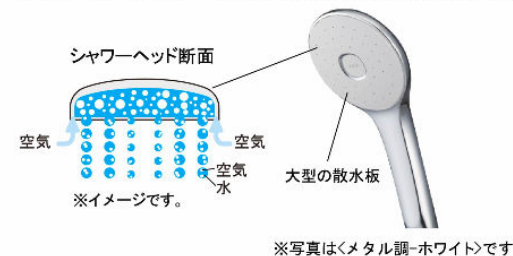

■ 浴槽カラー FRP

■ エプロンカラー

■ 床カラー 単色

エコアクアシャワー

空気を含んだ大粒の水滴が
心地よい超節水シャワー。

心地よさと節水のヒミツ

散水板の穴の大きさや位置の工夫と、水滴にたっぴりの空気を含ませることで、ボリュームのある浴び心地と節水の両立を実現しました。

動画はこちら

※写真は<メタル調-ホワイト>です。

パッとくるりんポイ排水口

パッとゴミがまとまって、
カンタンにポイッ。

特許第7336233号 ※1 特許第7336236号 ※2

渦でまとまったゴミをポイッとするだけ。

頭や身体を洗うときなどの排水。

※使用状況などの諸条件によりパッとくるりんポイ排水口の効果は異なります。

渦でまとまったゴミをポイ!

※写真は渦が見えるように排水口の蓋を外しています。ご使用の際は排水口に蓋をしてください。

動画はこちら

サーモバス S

最後のひとりで、あたたかい。

ダブルの保温構造でお湯が冷めにくい。
(JIS高断熱浴槽準拠)

動画はこちら

各写真・イラストはイメージです。見積内容とは異なる場合がありますので、ご注意ください。

まる洗いカウンター