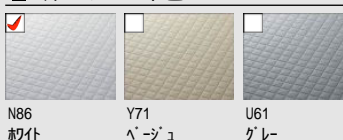

【2024年度】(株)マイタウン西武標準仕様 システムバスルーム AX

1616サイズ BMUS-1616LBZ-B+H

LIXIL

CG合成によるイメージ画像です。実物とは異なる場合があります。
窓サッシはイメージであり、選定仕様には含まれていません。

■ 壁パネルカラー アクセント張り

アクセント:ハイクラス

ベース:ベシッククラス

◆ご注意
2024年4月1日発売開始の壁カラー
が含まれている場合がございます。

■ 浴槽カラー FRP

■ エプロンカラー

■ 床カラー 単色

エコアクアシャワー

空気を含んだ大粒の水滴が
心地よい超節水シャワー。

心地よさと節水のヒミツ

散水板の穴の大きさや位置の工夫と、水滴にたっぴりの空気を含ませることで、ボリュームのある浴び心地と節水の両立を実現しました。

動画はこちら