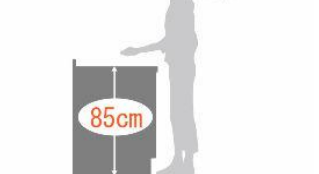

ワークトップ高さ

カウンター高さ 85cm
身長160cm

ワークトップのおすすめ高さは、
身長(cm)÷2+5cmが目安です。