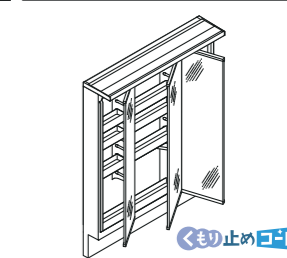

広く平らな底面なので、つけ置き洗いなど家事でも大活躍します。

B 広さを活かす右奥排水口

排水口を作業の邪魔にならない右奥に配置。洗面器の広さを最大限に生かします。

C ドライパレットで一時置き

濡らしたくないものを、一時置きするのに便利。サイドガード付で水だれも防ぎます。

D 濡れものが置けるウェットパレット

コップや泡立てネットなど、濡れたものを気兼ねなく置けます。

新てまなし排水口

排水口のお掃除を簡単にする「新てまなし排水口」。髪・ゴミを確実にキャッチし、水はけの良い形状です。

水栓金具

水溜まりの少ない壁付け水栓と凹凸のないハイバックガードで汚れにくく、お手入れ簡単。

エコハンドル

よく使う正面のハンドル位置で「水」を出す省エネ設計。

お湯が混合する位置はクリックでお知らせします。

化粧台本体

引出タイプ
AR2H-755SY/VR1H

ミラーキャビネット

3面鏡(全収納・スリムLED)
MAR2-753TXJU

スリムLED

長寿命・省電力のスリムLED。従来の蛍光灯と比べて約75%の省エネです。

3面鏡トレイアレンジ

5cm刻みで高さを自由にアレンジ。入れるものの高さにピッタリ合わせられます。

アッパーキャビネット

ARU-755C/VR1

洗面器高さ

洗面器の高さは3サイズから選べます。

高さ750mm 高さ800mm 高さ850mm
身長155cm位の 身長165cm位の 身長170cm位の
人におすすめ 人におすすめ 人におすすめ

※各写真・イラストはイメージです。見積内容とは異なる場合がありますので、ご注意ください。

LIXIL長期保証サービス

詳細はWEBをご確認ください

◆お願い
商品によっては、改良などにより仕様、寸法、カラーなどに多少の変更が生じる場合がありますのでご了承ください。
商品写真は印刷のため、現物と若干異なりますので、実際の商品見本で確かめください。
商品写真は参考例です。実際に花瓶や小物を置かれる場合は、落下等の事故がないように取り扱いご注意ください。
表示価格は、商品代みのメーカー希望小売価格で、取付費・工事費、消費税、セット写真の小物など別途ご負担をお願いいたします。
掲載内容及び写真・図版の無断転載はかたくお断りします。(許可なく転載・流用した場合、損害賠償が発生します。)