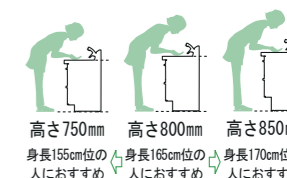

広く平らな底面なので、つけ置き洗いなど家事でも大活躍します。

B 広さを活かす右奥排水口

排水口を作業の邪魔にならない右奥に配置。洗面器の広さを最大限に生かします。

C ドライパレットで一時置き

濡らしたくないものを、一時置きするのに便利。サイドガード付で水だれも防ぎます。

D 濡れものが置けるウェットパレット

コップや泡立てネットなど、濡れたものを気兼ねなく置けます。

新てまなし排水口

排水口のお掃除を簡単にする「新てまなし排水口」。髪・ゴミを確実にキャッチし、水はけの良い形状です。

水栓金具

水溜まりの少ない壁付け水栓と凹凸のないハイバックガードで汚れにくく、お手入れ簡単。

エコハンドル

よく使う正面のハンドル位置で「水」を出す省エネ設計。

お湯が混合する位置はクリックでお知らせします。

化粧台本体

引出タイプ
AR2H-755SY/VR1H

ミラーキャビネット

3面鏡(全収納・スリムLED)
MAR2-753TXJU

スリムLED

長寿命・省電力のスリムLED。従来の蛍光灯と比べて約75%の省エネです。

3面鏡トレイアレンジ

5cm刻みで高さを自由にアレンジ。入れるものの高さにピッタリ合わせられます。

アッパーキャビネット

ARU-755C/VR1

洗面器高さ

洗面器の高さは3サイズから選べます。

高さ750mm 高さ800mm 高さ850mm
身長155cm位の 身長165cm位の 身長170cm位の
人におすすめ 人におすすめ 人におすすめ

※各写真・イラストはイメージです。見積内容とは異なる場合がありますので、ご注意ください。

LIXIL長期保証サービス

詳細はWEBをご確認ください

◆お願い
商品によっては、改良などにより仕様、寸法、カラーなどに多少の変更が生じる場合がありますのでご了承ください。
商品写真は印刷のため、現物と若干異なりますので、実際の商品見本で確かめください。
商品写真は参考例です。実際に花瓶や小物を置かれる場合は、落下等の事故がないように取り扱いご注意ください。
表示価格は、商品代みのメーカー希望小売価格で、取付費・工事費、消費税、セット写真の小物など別途ご負担をお願いいたします。
掲載内容及び写真・図版の無断転載はかたくお断りします。(許可なく転載・流用した場合、損害賠償が発生します。)