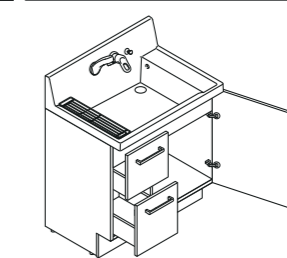

広く平らな底面なので、つけ置き洗いなど家事でも大活躍します。

B 広さを活かす右奥排水口

排水口を作業の邪魔にならない右奥に配置。洗面器の広さを最大限に生かします。

C ドライパレットで一時置き

濡らしたくないものを、一時置きするのに便利。サイドガード付で水だれも防ぎます。

D 濡れものが置けるウェットパレット

コップや泡立てネットなど、濡れたものを気兼ねなく置けます。

新てまなし排水口

排水口のお掃除を簡単にする「新てまなし排水口」。髪・ゴミを確実にキャッチし、水はけの良い形状です。

水栓金具

水溜まりの少ない壁付け水栓と凹凸のないハイバックガードで汚れにくく、お手入れ簡単。

エコハンドル

よく使う正面のハンドル位置で「水」を出す省エネ設計。

お湯が混合する位置はクリックでお知らせします。

化粧台本体

引出タイプ
AR2H-755SY/VR1H

ミラーキャビネット

3面鏡(全収納・スリムLED)
MAR2-753TXJU

スリムLED

長寿命・省電力のスリムLED。従来の蛍光灯と比べて約75%の省エネです。

3面鏡トレイアレンジ

5cm刻みで高さを自由にアレンジ。入れるものの高さにピッタリ合わせられます。

アッパーキャビネット

ARU-755C/VR1